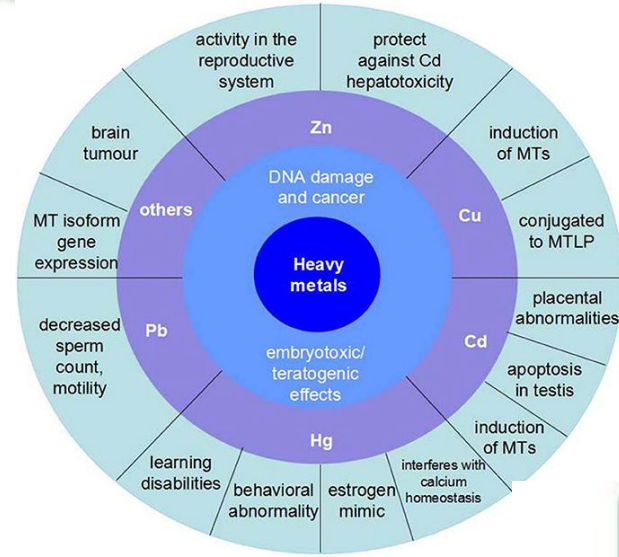

Toxic substances heavy metals

Database Photos

Pictures of your toxic substance

cuivre
29
Cu
63.546

plomb
82
Pb
207.2

Toxic substances
heavy metals

Where does this substance come from?

Database Photos

I- Comment différencier ces 6 métaux ?

Photo 1

Photo 2

Photo 3

Photo 4

Photo 5

Photo 6

Toxic substances
heavy metals

What does this toxic substance do for your health?

Quels sont les organes et systèmes affectés par les métaux lourds?

parlons sciences

©2019 Parlons sciences

Database Photos

Organes et tissus pouvant être affectés par certains produits chimiques industriels toxiques