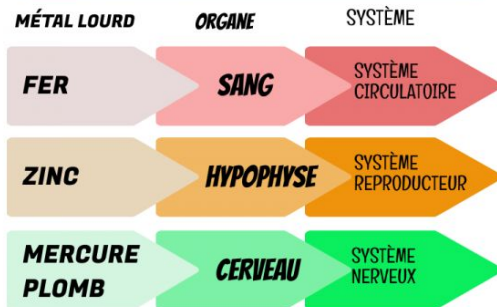

Toxic substances heavy metals

Database Photos

Pictures of your toxic substance

cuivre
29
Cu
63.546

plomb
82
Pb
207.2

Toxic substances
heavy metals

Where does this substance come from?

Database Photos

I- Comment différencier ces 6 métaux ?

Photo 1

Photo 2

Photo 3

Photo 4

Photo 5

Photo 6

Toxic substances
heavy metals

What does this toxic substance do for your health?

Quels sont les organes et systèmes affectés par les métaux lourds?

parlons sciences

©2019 Parlons sciences

Database Photos

Organes et tissus pouvant être affectés par certains produits chimiques industriels toxiques